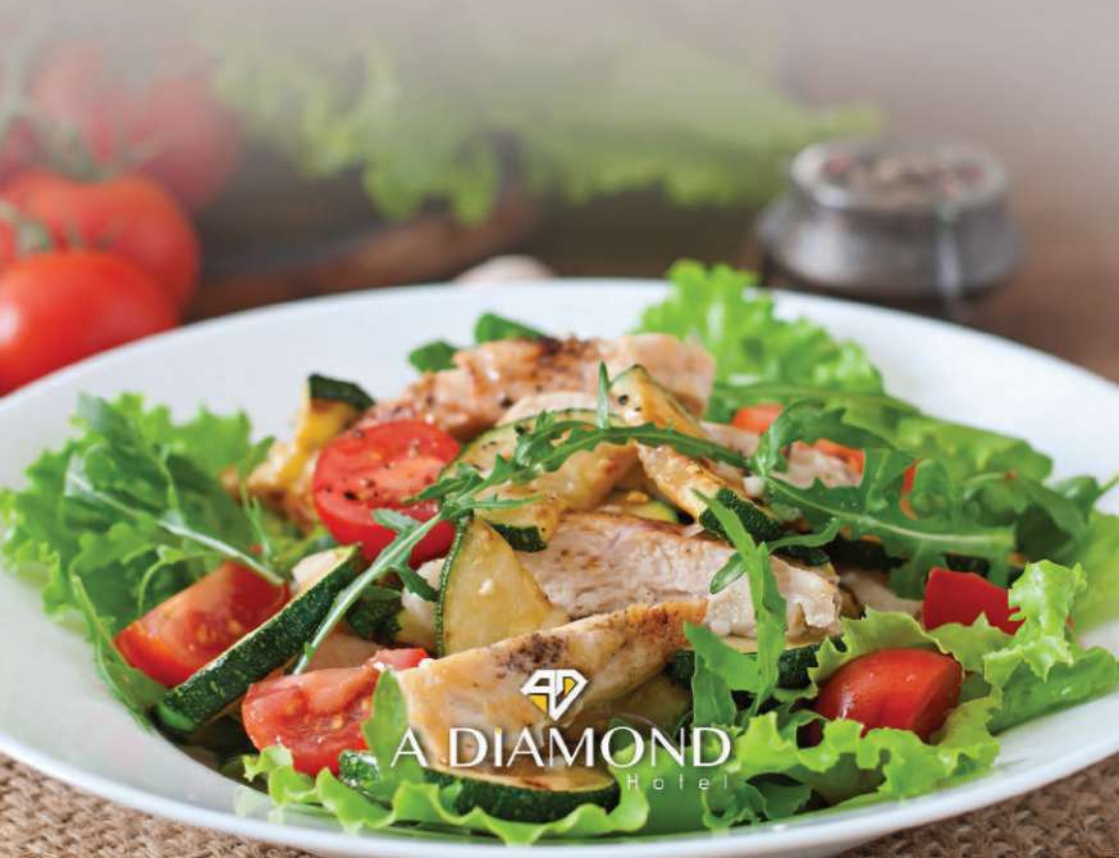

SALATALAR

Mevsim Salata.....	200 TL
Gavurdağ Salata.....	200 TL
Çoban Salata.....	200 TL