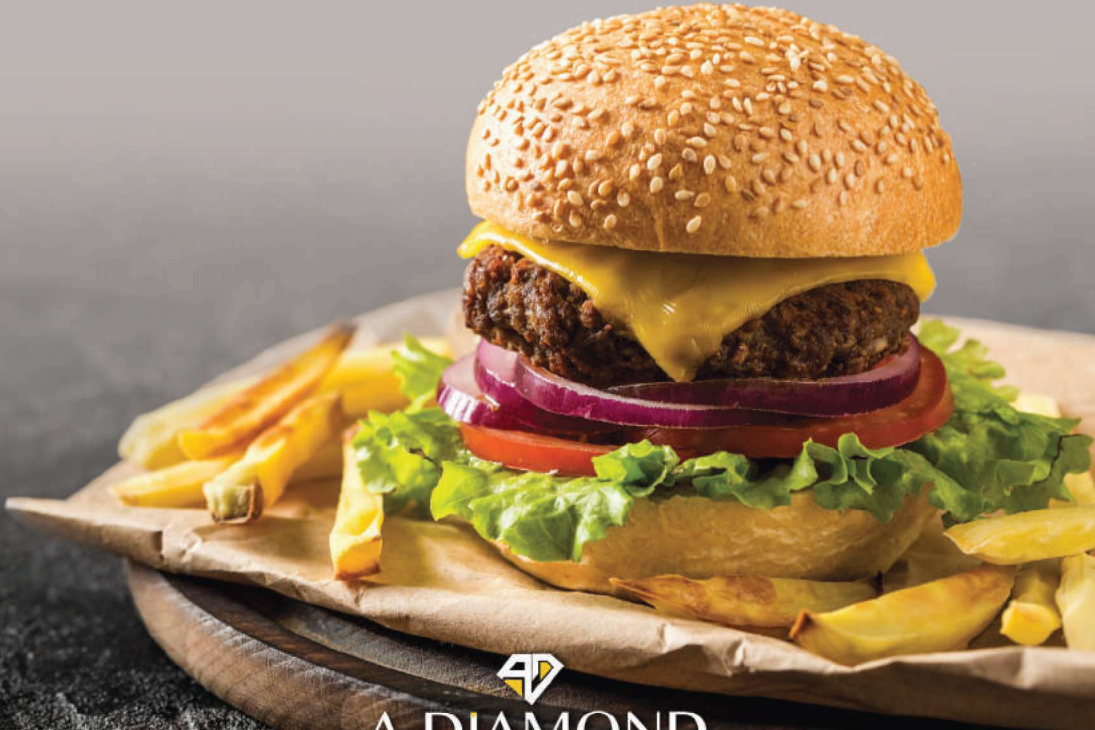

FAST & FOODS

Hamburger.....	400 TL
Tavuk Burger.....	380 TL

A DIAMOND
HOTEL

MEYVE & TATLI

Baklava.....	250 TL
Şekerpare.....	200 TL
İrmik Helvası.....	260 TL
Karışık Çerez.....	170 TL
Cips.....	70 TL

SICAK VE SOĞUK İÇECEKLER