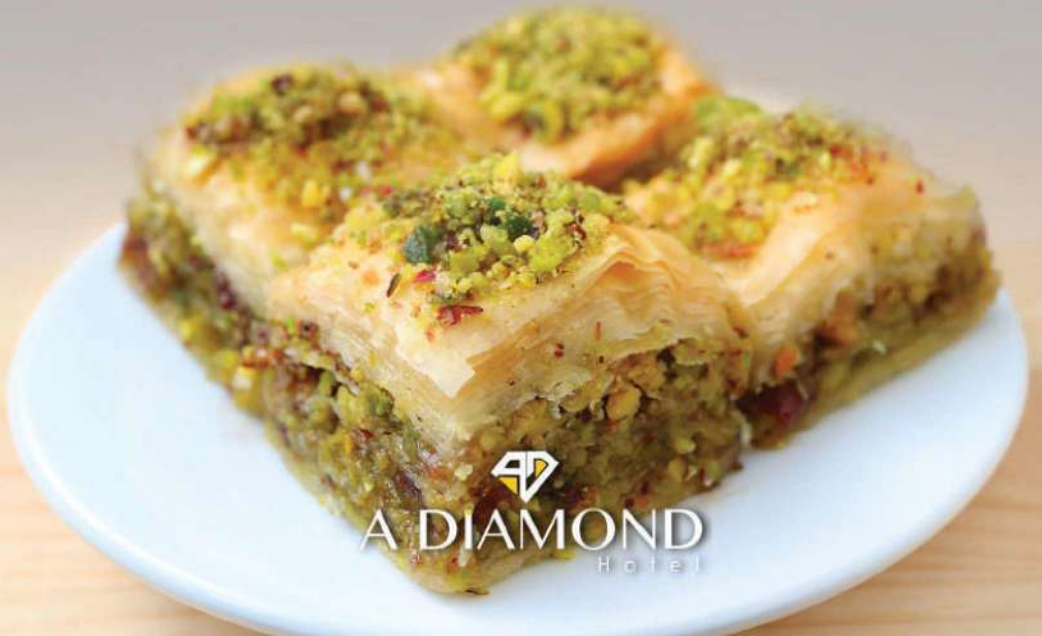

FAST & FOODS

Hamburger.....	400 TL
Tavuk Burger.....	380 TL

A DIAMOND
HOTEL

MEYVE & TATLI

Baklava.....	250 TL
Şekerpare.....	200 TL
İrmik Helvası.....	260 TL
Karışık Çerez.....	170 TL
Cips.....	70 TL

SICAK VE SOĞUK İÇECEKLER